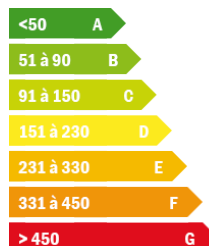

Terrain 140.00 m²

DIVERS

CONSOMMATION ÉNERGÉTIQUE

(énergie primaire)

ÉMISSION DE GAZ À EFFET DE SERRE

GES

en kWEP/m² an

en kg éqCO₂/m² an