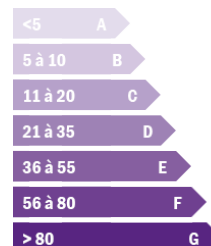

Terrain 140.00 m²

DIVERS

CONSOMMATION ÉNERGÉTIQUE

(énergie primaire)

ÉMISSION DE GAZ À EFFET DE SERRE

GES

en kWEP/m² an

en kg éqCO₂/m² an