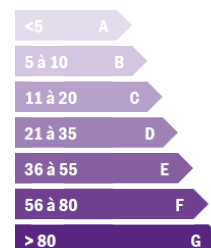

ÉMISSION DE GAZ À EFFET DE SERRE

GES

en kg éqCO₂/m² an