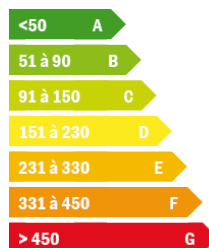

CLASSE ÉNERGIE : -0

Location appartement Roanne, proche écoles et bus. T1 bis de 32 m² comprenant une cuisine ouverte sur séjour, un balcon, une salle d'eau et une cave.

Loyer : 210 euros. Charges : 55 euros (chauffage et eau compris).
Classe énergie : D

Caractéristiques

CRITÈRES

Etat général	Bon état
Chauffage	Collectif
Mécanisme de chauffage	Radiateur
Mode de chauffage	Gaz
Etage	3^{ème}
Cuisine	Kitchenette

SURFACES

Habitable	32.17 m²
Séjour	16.93 m²

DIVERS

WC	Oui
Balcon	Oui

CONSOMMATION ÉNERGÉTIQUE

(énergie primaire)

en kWEP/m² an

ÉMISSION DE GAZ À EFFET DE SERRE

GES

en kg éqCO₂/m² an

PIÈCES