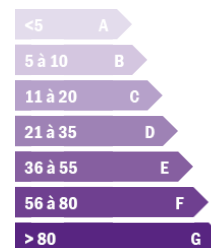

WC	Oui
Balcon	Oui

CONSOMMATION ÉNERGÉTIQUE

(énergie primaire)

en kWEP/m² an

ÉMISSION DE GAZ À EFFET DE SERRE

GES

en kg éqCO₂/m² an

PIÈCES