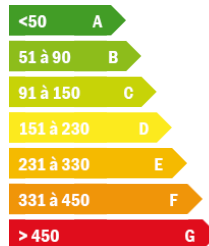

Oui

CONSOMMATION ÉNERGÉTIQUE

(énergie primaire)

F-368

en kWEP/m² an

ÉMISSION DE GAZ À EFFET DE SERRE

GES

C-19