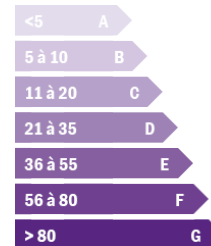

ÉMISSION DE GAZ À EFFET DE SERRE

GES

C-19

en kg éqCO₂/m² an