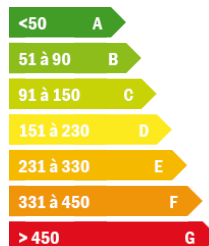

### CONSOMMATION ÉNERGÉTIQUE

(énergie primaire)

E-0

en kWEP/m<sup>2</sup> an