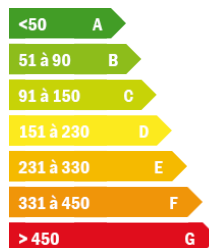

Caractéristiques

CRITÈRES

Etage

RDC

SURFACES

Habitable

50.00 m²

CONSOMMATION ÉNERGÉTIQUE

(énergie primaire)

ÉMISSION DE GAZ À EFFET DE SERRE

GES

PIÈCES

DIVERS

en kWEP/m² an

en kg éqCO₂/m² an

Galerie Photos