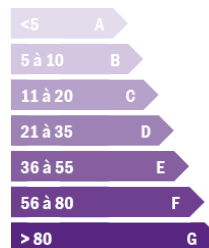

Caractéristiques

CRITÈRES

Etage

RDC

SURFACES

Habitable

50.00 m²

CONSOMMATION ÉNERGÉTIQUE

(énergie primaire)

ÉMISSION DE GAZ À EFFET DE SERRE

GES

PIÈCES

DIVERS

en kWEP/m² an

en kg éqCO₂/m² an

Galerie Photos