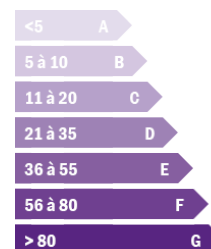

ÉMISSION DE GAZ À EFFET DE SERRE

GES

D-0

en kg éqCO₂/m² an