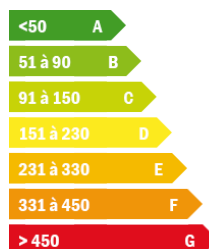

Caractéristiques

CRITÈRES

Chauffage	Individuel
Mécanisme de chauffage	Convecteurs
Mode de chauffage	Electrique
Etage	2 ^{ème}
Cuisine	Independante

PIÈCES

Nombre de pièces	6
Chambres	3
Salle d'eau	2

SURFACES

Habitable	139.00 m ²
Terrain	785.00 m ²
Séjour	17.64 m ²

DIVERS

WC	Oui
----	-----

CONSOMMATION ÉNERGÉTIQUE

(énergie primaire)

F-0

en kWEP/m² an

ÉMISSION DE GAZ À EFFET DE SERRE